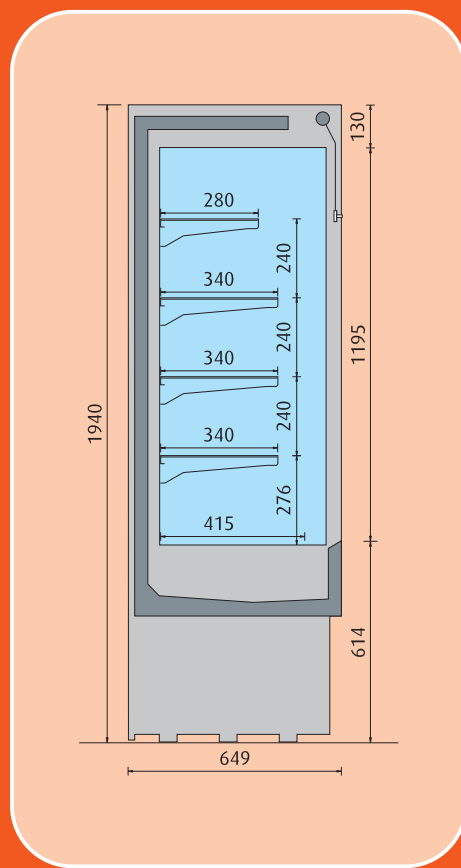

**CARACTERÍSTICAS**

- > Medidas: 1000mm; 1300mm; 1500mm; 2000mm
- > Refrigeração Ventilada
- > Cortina Nocturna
- > Profundidade total 649mm
- > Microprocessador
- > Temperatura 0°/+4°

**GENERAL FEATURES**

- > Measures: 1000mm ; 1300mm; 1500mm ; 2000mm
- > Refrigeration Fan Assisted
- > Night Curtain
- > Total Depth 649mm
- > Digital controller
- > Temperature 0°/+4°

**CARACTÉRISTIQUES**

- > Longeurs: 1000mm; 1300mm; 1500mm; 2000mm
- > Froid ventilé
- > Rideau de nuit
- > Profondeur totale 649mm
- > Microprocesseur.
- > Température +0°/+4°

**CARACTERISTICAS**

- > Medidas: 1000mm; 1300mm; 1500mm ; 2000mm
- > Frio ventilado
- > Cortina nocturna
- > Profundidad total 649 mm
- > Controlador digital
- > Temperatura de 0° a +4° C.

**MERKMALE**

- > Maße: 1000mm; 1300mm; 1500mm; 2000mm
- > Kühlung mit Ventilation
- > Nachtabdeckung
- > Gesamttiefe 649mm
- > Mikroprozessor
- > Temperatur: 0°/+4°

MODELO MODEL MODÈLE MODELO MODELL	COMPRIMENTO TOTAL TOTAL LENGTH LONGUEUR TOTAL LONGITUD TOTAL GESAMTLÄNGE	SUPERFÍCIE EXPOSIÇÃO DISPLAY AREA SURFACE D'ÉTAGAGE SUPERFICIE EXPOSICIÓN AUSSTELLFLÄCHE	TEMPERATURA TEMPERATURE TEMPERATURE TEMPERATURE TEMPERATUR	POTÊNCIA FRIGORÍFICA REFRIGERATION POWER POTENCE FRIGORIFIQUE POTENCIA FRIGORIFICA KÜHLEISTUNG	POTÊNCIA TOTAL TOTAL POWER PUISSANCE TOTAL POTENCIA TOTAL ANSCHLUSSLEISTUNG	PESO LÍQUIDO / BRUTO NET / GROSS WEIGHT POIDS NET / BRUT PESO NETO / BRUTO GEWICHT NETTO / BRUTTO
	(mm)	TOA (m <sup>2</sup> )	(°C)	W (-10°C +45°)	W (230V/50Hz)	(kg)
<b>PSI 725</b>	<b>725</b>	<b>0,8</b>	<b>0° / +4°</b>	<b>1460</b>	<b>1030</b>	<b>100 / 150</b>
<b>PSI 1037</b>	<b>1030</b>	<b>1,2</b>	<b>0° / +4°</b>	<b>1760</b>	<b>1030</b>	<b>155 / 217</b>
<b>PSI 1350</b>	<b>1345</b>	<b>1,6</b>	<b>0° / +4°</b>	<b>2225</b>	<b>1240</b>	<b>217 / 289</b>
<b>PSI 1550</b>	<b>1545</b>	<b>1,9</b>	<b>0° / +4°</b>	<b>2225</b>	<b>1240</b>	<b>245 / 310</b>
<b>PSI 1975</b>	<b>1970</b>	<b>2,4</b>	<b>0° / +4°</b>	<b>2920</b>	<b>2380</b>	<b>302 / 385</b>